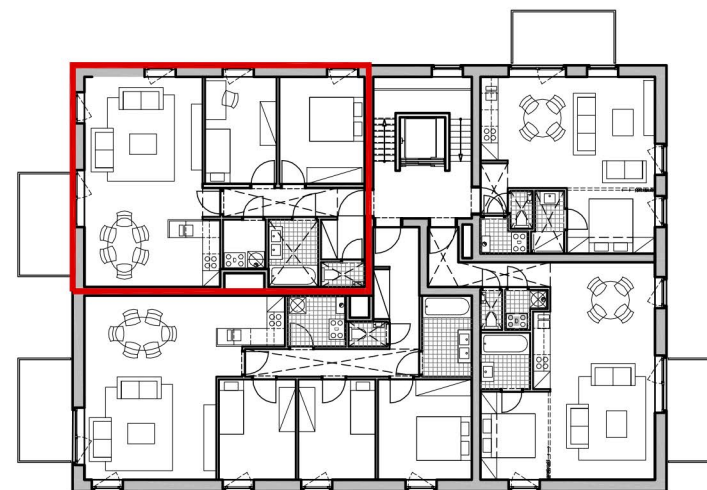

GEVEL noord

GEVEL zuid

ZIJGEVEL oost

ZIJGEVEL west

BLOK D - APPARTEMENT WE E22

zone verlaagd plafond

- | | | | |
|---|------------|---|---------------------------|
| 1 | incom | 6 | wasplaats / tech. berging |
| 2 | vestiaire | 7 | badkamer |
| 3 | toilet | 8 | slaapkamer |
| 4 | leefruimte | 9 | terras |
| 5 | keuken | | |

BLOK E - APPARTEMENT WE E22
89m² + 8m² TERRAS

**ONDERGRONDSE LAAG:
PARKEERGARAGES + BERGINGEN**