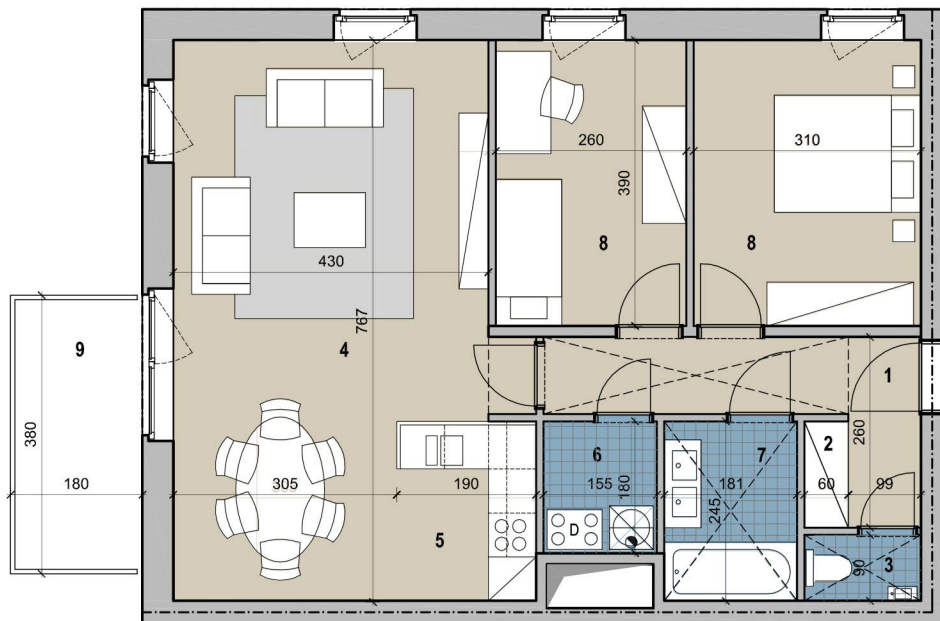

GEVEL noord

GEVEL zuid

ZIJGEVEL oost

ZIJGEVEL west

BLOK D - APPARTEMENT WE E22

zone verlaagd plafond

- | | | | |
|---|------------|---|---------------------------|
| 1 | incom | 6 | wasplaats / tech. berging |
| 2 | vestiaire | 7 | badkamer |
| 3 | toilet | 8 | slaapkamer |
| 4 | leefruimte | 9 | terras |
| 5 | keuken | | |

BLOK E - APPARTEMENT WE E22
89m² + 8m² TERRAS

**ONDERGRONDSE LAAG:
PARKEERGARAGES + BERGINGEN**