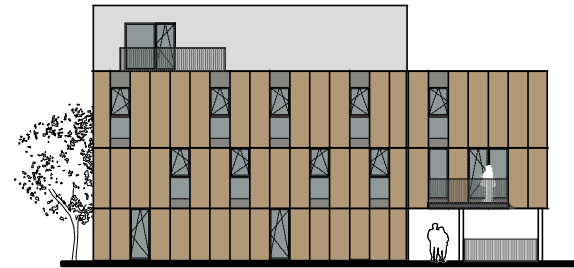

GEVEL noord

GEVEL zuid

ZIJGEVEL oost

ZIJGEVEL west

BLOK D - APPARTEMENT WE E22

zone verlaagd plafond

- | | | | |
|---|------------|---|---------------------------|
| 1 | incom | 6 | wasplaats / tech. berging |
| 2 | vestiaire | 7 | badkamer |
| 3 | toilet | 8 | slaapkamer |
| 4 | leefruimte | 9 | terras |
| 5 | keuken | | |

BLOK E - APPARTEMENT WE E22
89m² + 8m² TERRAS

**ONDERGRONDSE LAAG:
PARKEERGARAGES + BERGINGEN**