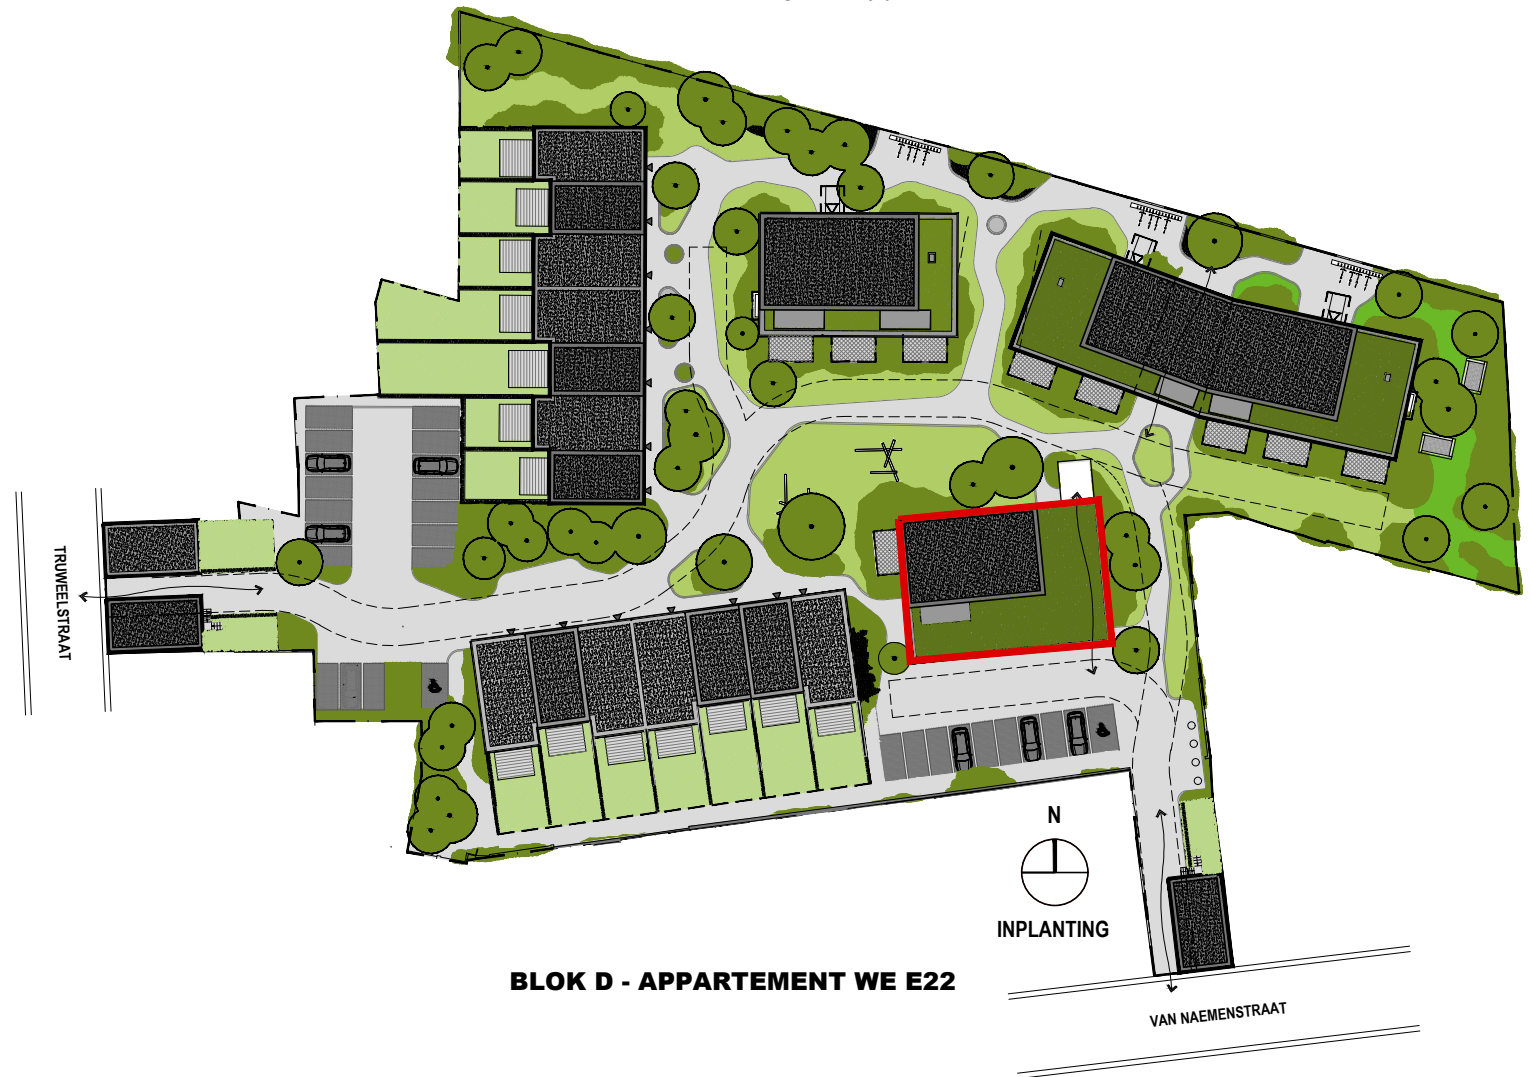

GEVEL noord

GEVEL zuid

ZIJGEVEL oost

ZIJGEVEL west

BLOK D - APPARTEMENT WE E22

zone verlaagd plafond

- | | | | |
|---|------------|---|---------------------------|
| 1 | incom | 6 | wasplaats / tech. berging |
| 2 | vestiaire | 7 | badkamer |
| 3 | toilet | 8 | slaapkamer |
| 4 | leefruimte | 9 | terras |
| 5 | keuken | | |

BLOK E - APPARTEMENT WE E22
89m² + 8m² TERRAS

**ONDERGRONDSE LAAG:
PARKEERGARAGES + BERGINGEN**