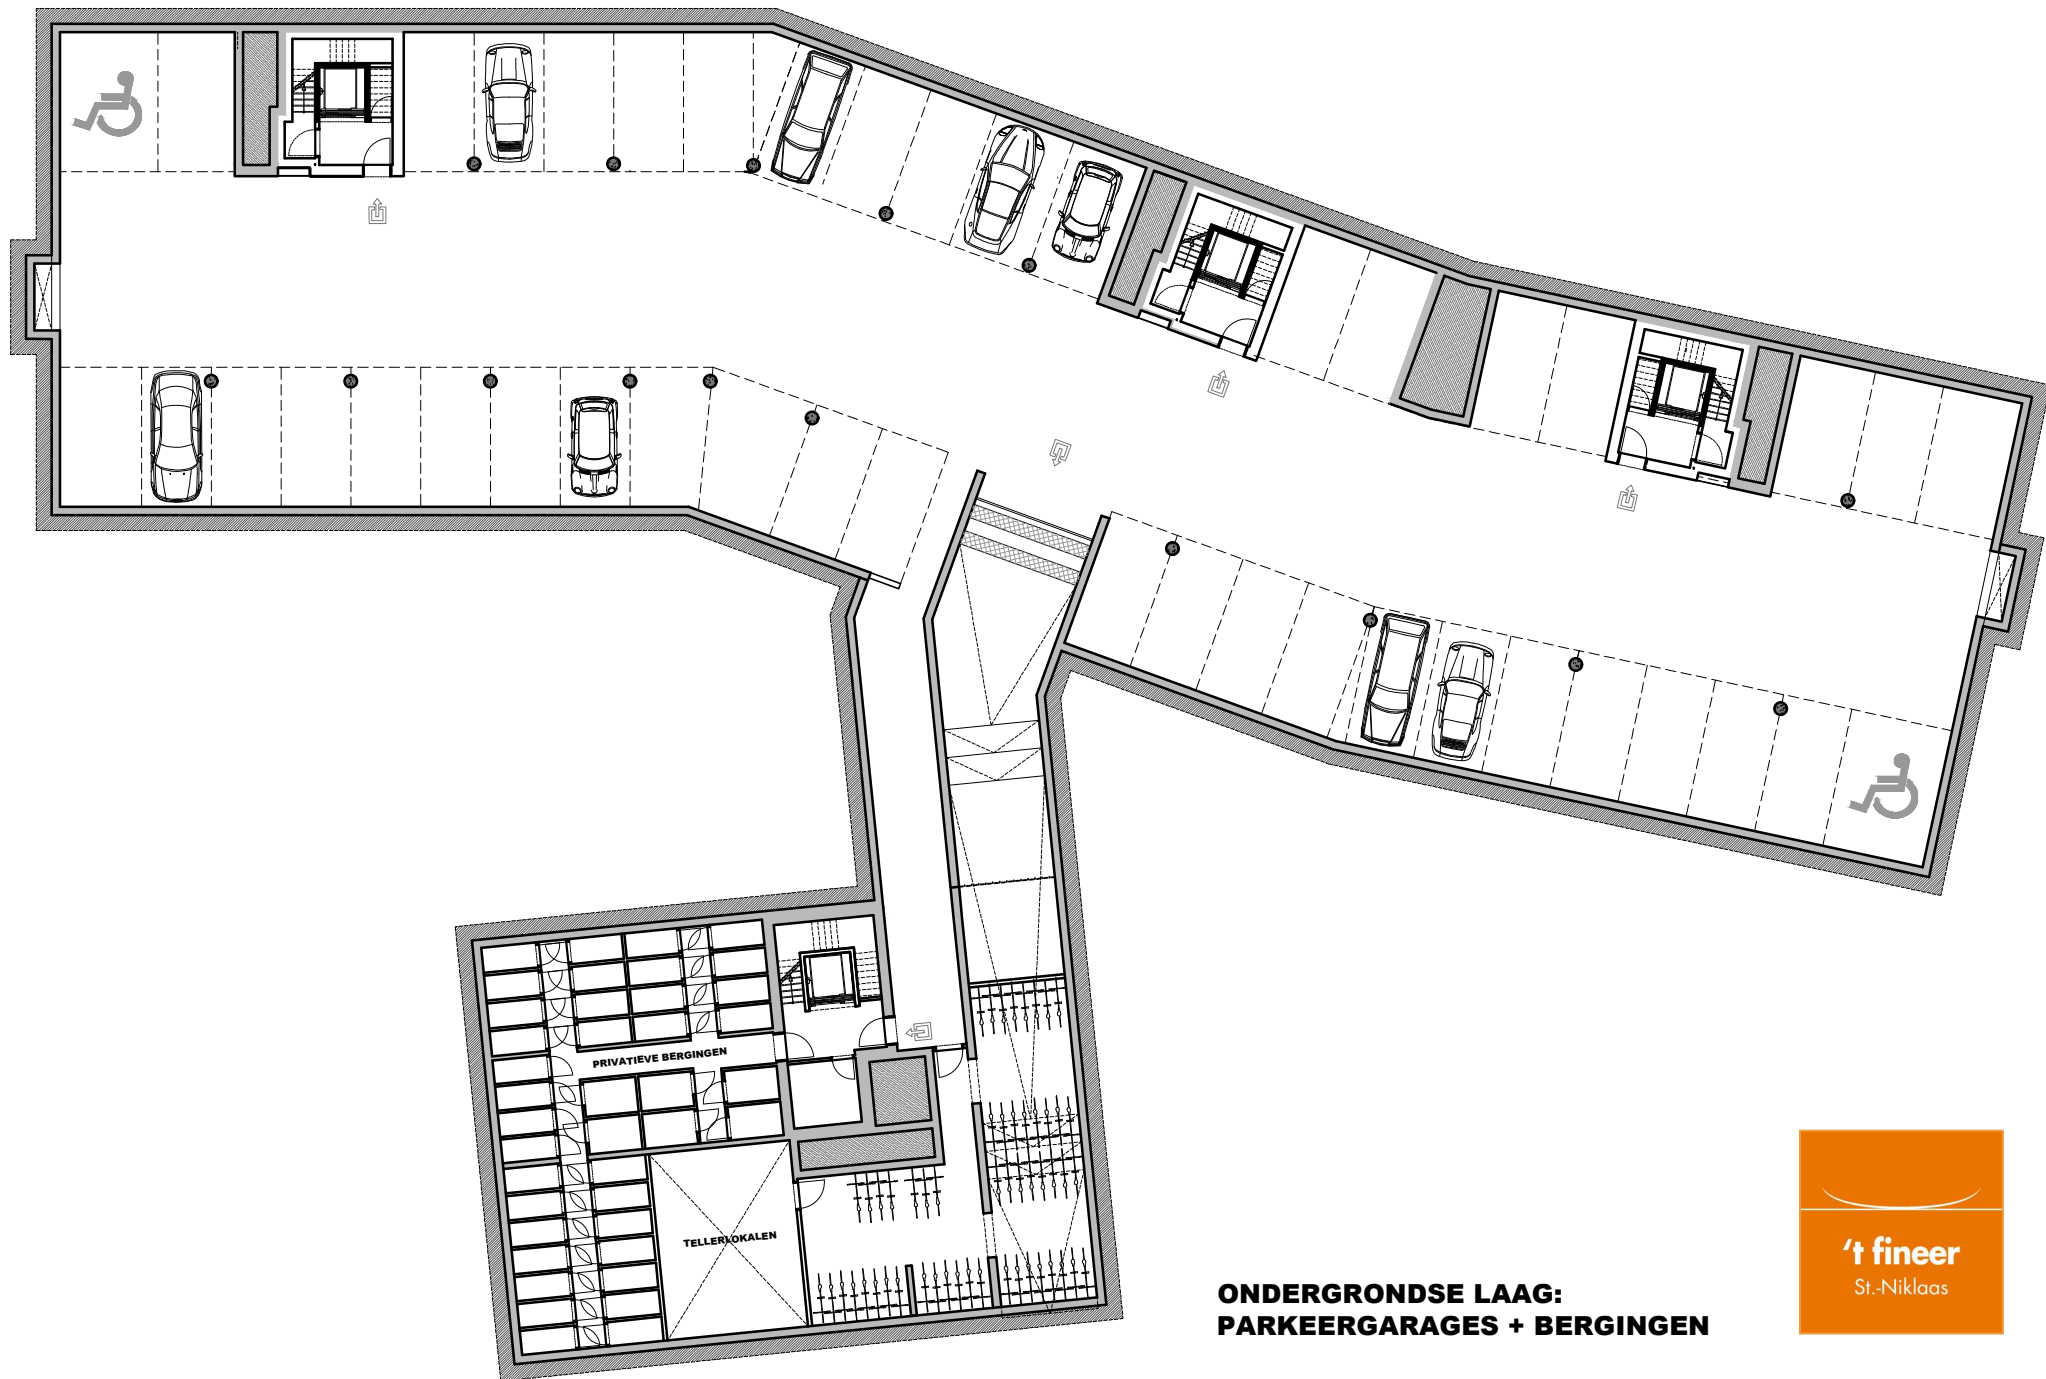

GEVEL noord

GEVEL zuid

ZIJGEVEL oost

ZIJGEVEL west

BLOK D - APPARTEMENT WE E22

zone verlaagd plafond

- | | | | |
|---|------------|---|---------------------------|
| 1 | incom | 6 | wasplaats / tech. berging |
| 2 | vestiaire | 7 | badkamer |
| 3 | toilet | 8 | slaapkamer |
| 4 | leefruimte | 9 | terras |
| 5 | keuken | | |

BLOK E - APPARTEMENT WE E22
89m² + 8m² TERRAS

**ONDERGRONDSE LAAG:
PARKEERGARAGES + BERGINGEN**