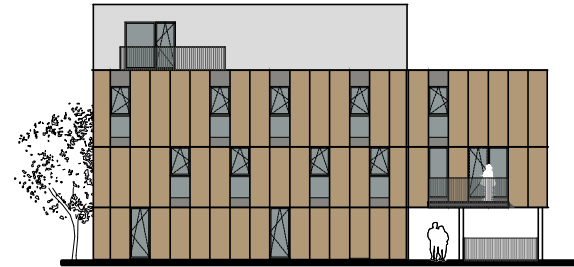

GEVEL noord

GEVEL zuid

ZIJGEVEL oost

ZIJGEVEL west

BLOK D - APPARTEMENT WE E12

 zone verlaagd plafond

- | | |
|--------------|-----------------------------|
| 1 inkom | 6 wasplaats / tech. berging |
| 2 vestiaire | 7 badkamer |
| 3 toilet | 8 slaapkamer |
| 4 leefruimte | 9 terras |
| 5 keuken | |

BLOK E - APPARTEMENT WE E12
89m² + 8m² TERRAS

**ONDERGRONDSE LAAG:
PARKEERGARAGES + BERGINGEN**