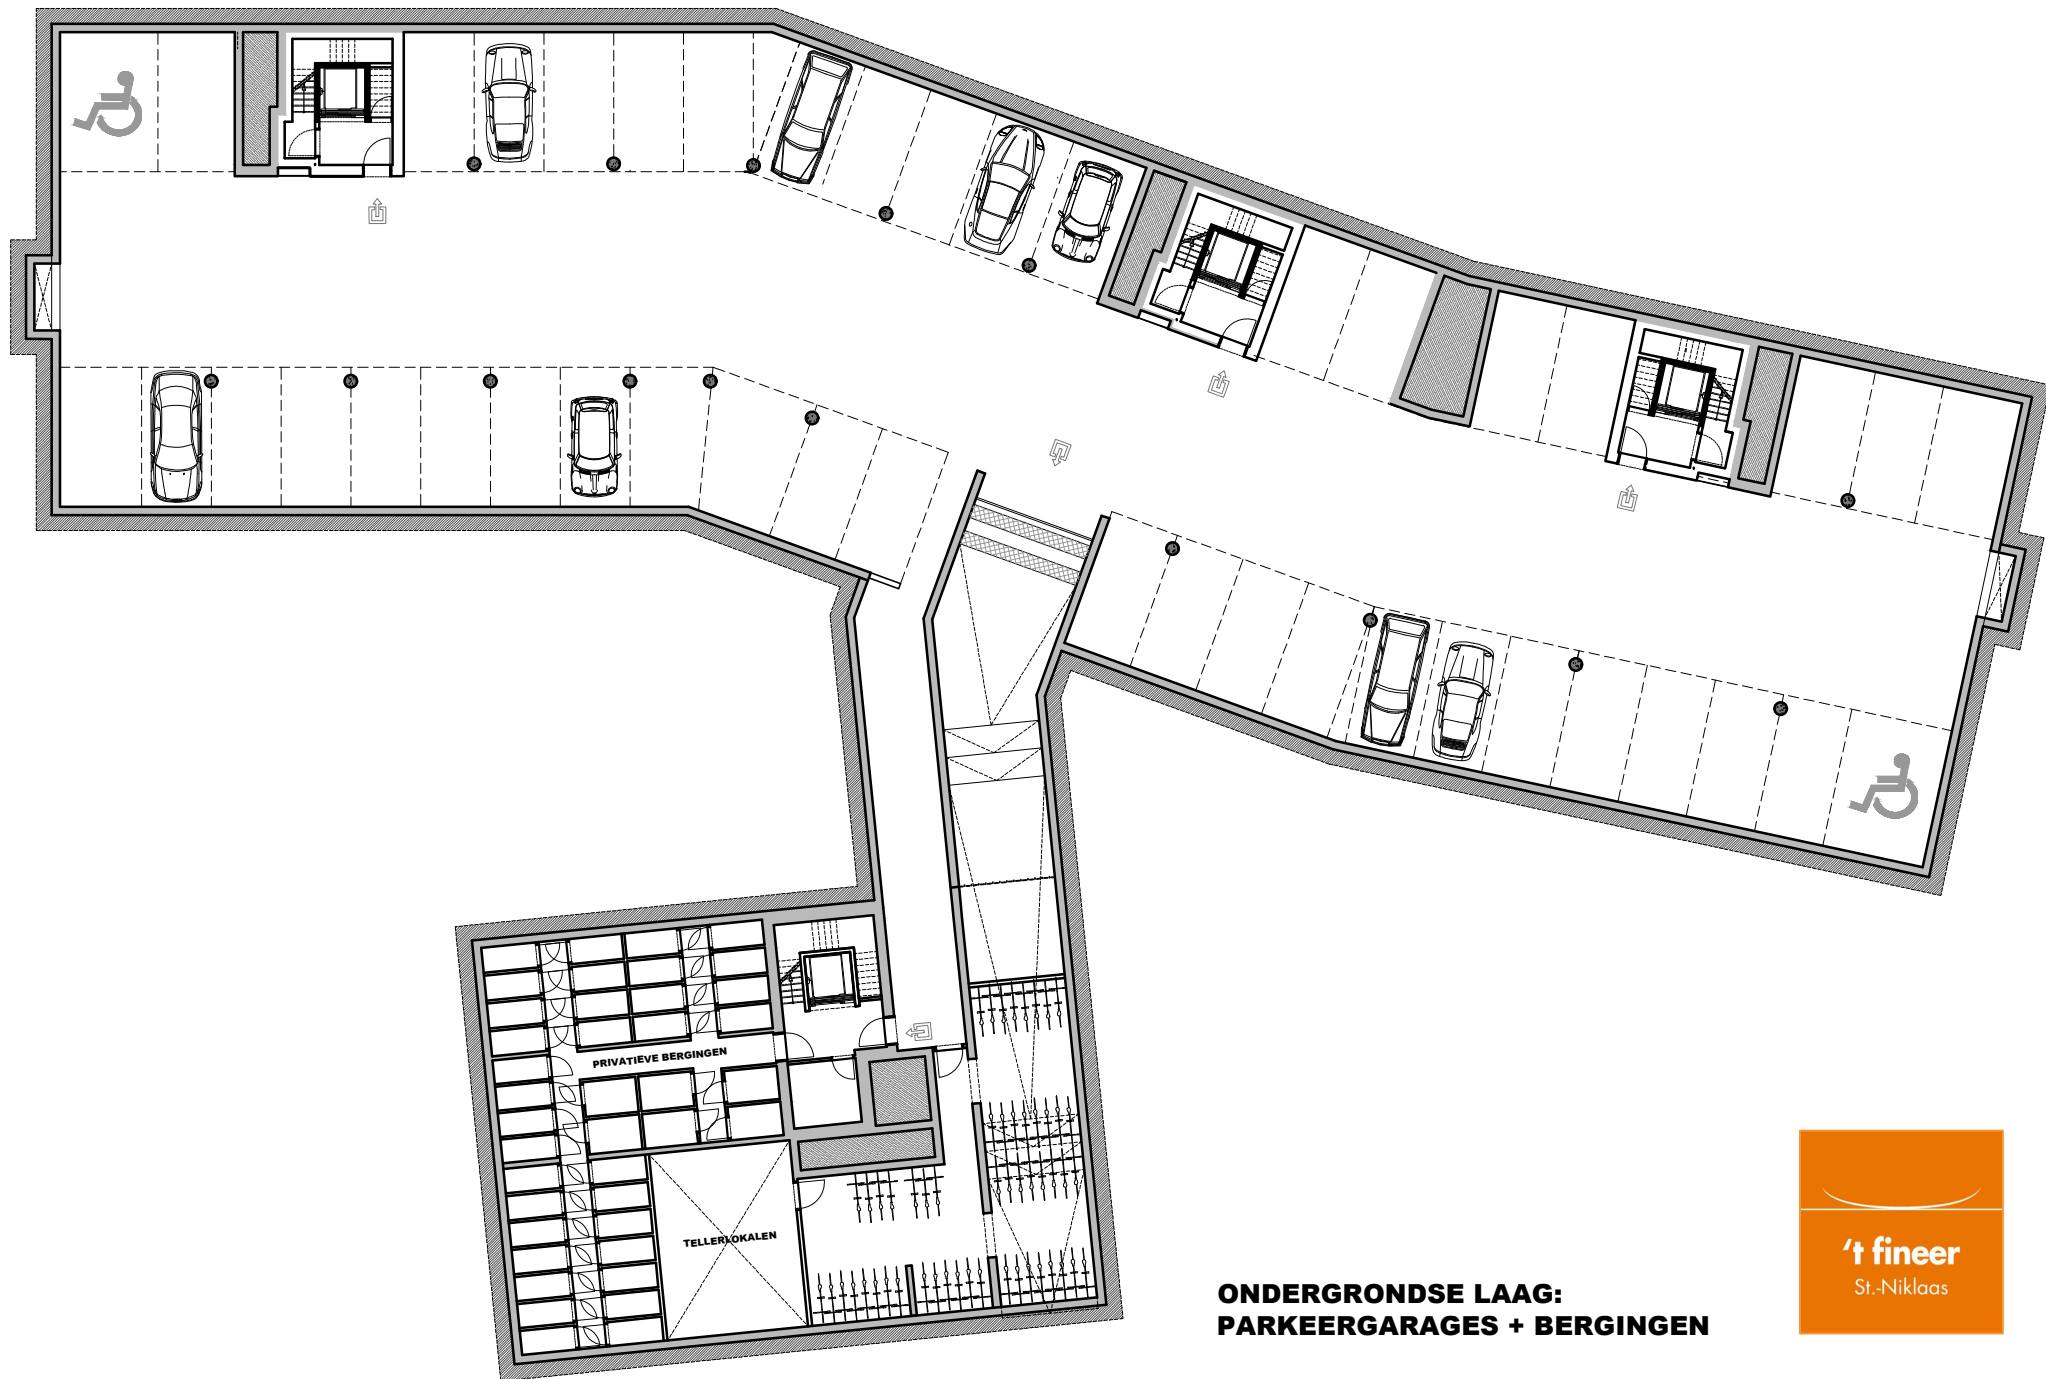

GEVEL noord

GEVEL zuid

ZIJGEVEL oost

ZIJGEVEL west

BLOK D - APPARTEMENT WE E12

 zone verlaagd plafond

- | | |
|--------------|-----------------------------|
| 1 inkom | 6 wasplaats / tech. berging |
| 2 vestiaire | 7 badkamer |
| 3 toilet | 8 slaapkamer |
| 4 leefruimte | 9 terras |
| 5 keuken | |

BLOK E - APPARTEMENT WE E12
89m² + 8m² TERRAS

**ONDERGRONDSE LAAG:
PARKEERGARAGES + BERGINGEN**