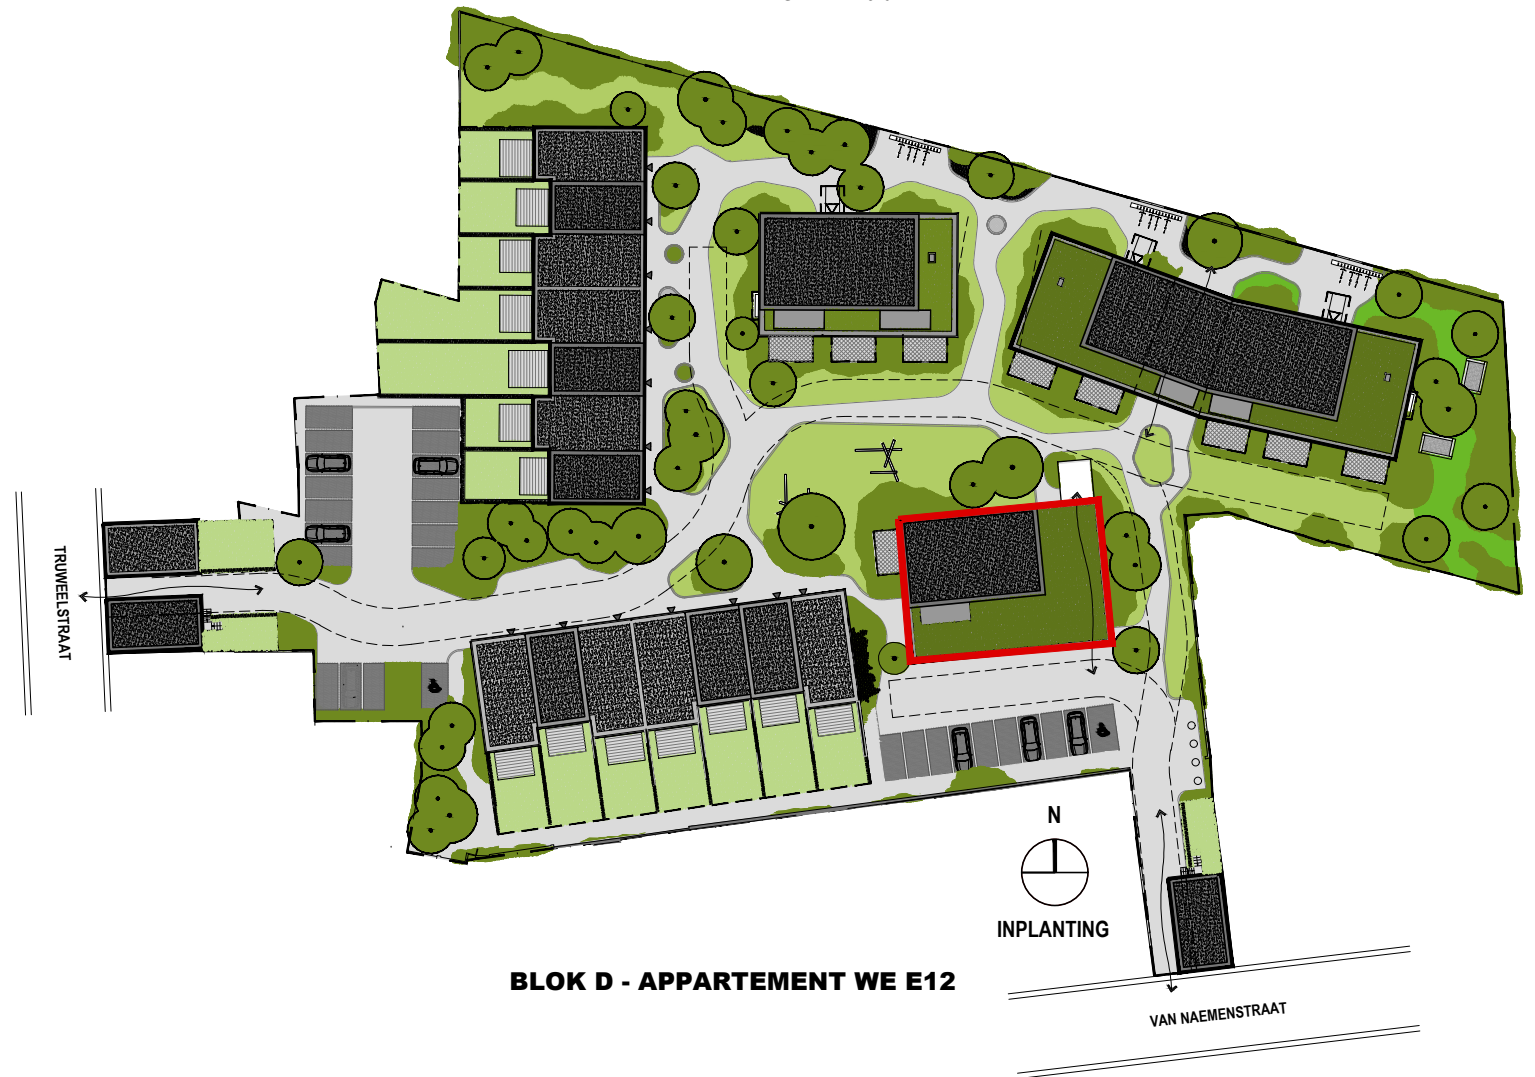

GEVEL noord

GEVEL zuid

ZIJGEVEL oost

ZIJGEVEL west

BLOK D - APPARTEMENT WE E12

 zone verlaagd plafond

- | | |
|--------------|-----------------------------|
| 1 inkom | 6 wasplaats / tech. berging |
| 2 vestiaire | 7 badkamer |
| 3 toilet | 8 slaapkamer |
| 4 leefruimte | 9 terras |
| 5 keuken | |

BLOK E - APPARTEMENT WE E12
89m² + 8m² TERRAS

**ONDERGRONDSE LAAG:
PARKEERGARAGES + BERGINGEN**