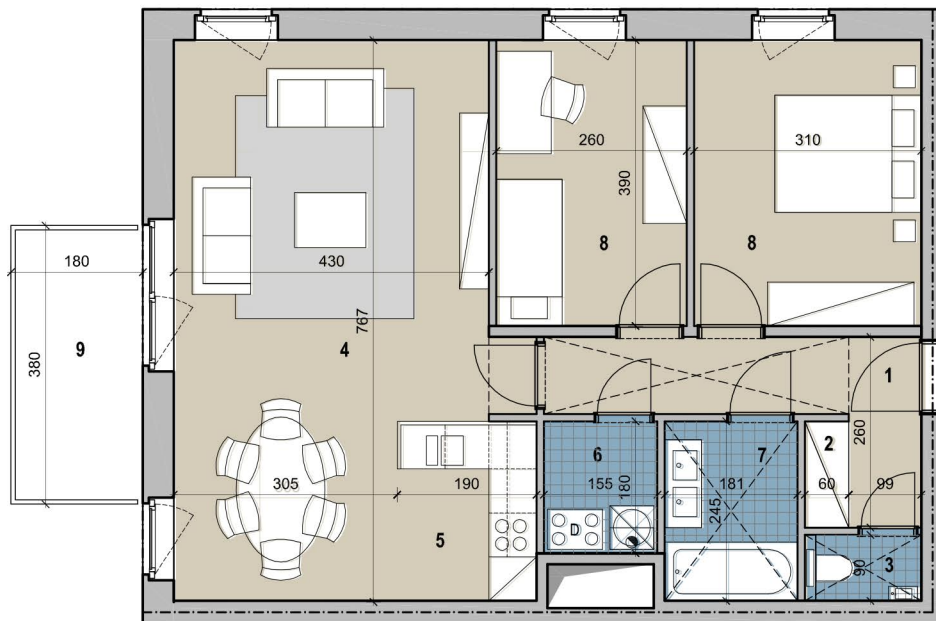

GEVEL noord

GEVEL zuid

ZIJGEVEL oost

ZIJGEVEL west

BLOK D - APPARTEMENT WE E12

 zone verlaagd plafond

- | | |
|--------------|-----------------------------|
| 1 inkom | 6 wasplaats / tech. berging |
| 2 vestiaire | 7 badkamer |
| 3 toilet | 8 slaapkamer |
| 4 leefruimte | 9 terras |
| 5 keuken | |

BLOK E - APPARTEMENT WE E12
89m² + 8m² TERRAS

**ONDERGRONDSE LAAG:
PARKEERGARAGES + BERGINGEN**