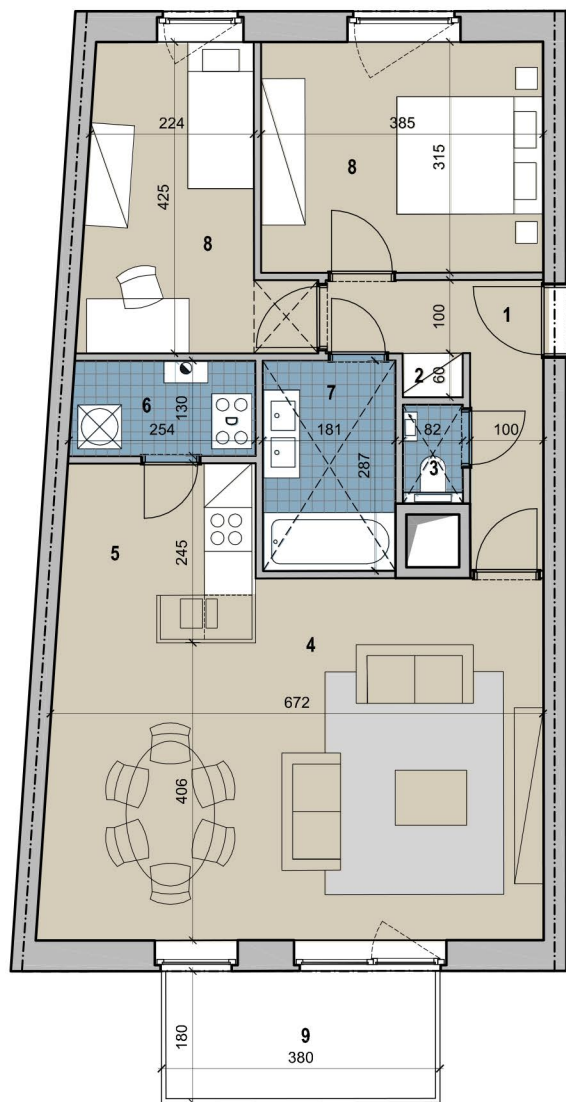

VOORGEVEL noord

ACHTERGEVEL zuid

ZIJGEVEL oost

ZIJGEVEL west

BLOK D - APPARTEMENT WE D14

 zone verlaagd plafond

- | | |
|--------------|-----------------------------|
| 1 inkom | 6 wasplaats / tech. berging |
| 2 vestiaire | 7 badkamer |
| 3 toilet | 8 slaapkamer |
| 4 leefruimte | 9 terras |
| 5 keuken | |

BLOK D - APPARTEMENT WE D14
92m² + 8m² TERRAS

**ONDERGRONDSE LAAG:
PARKEERGARGES + BERGINGEN**