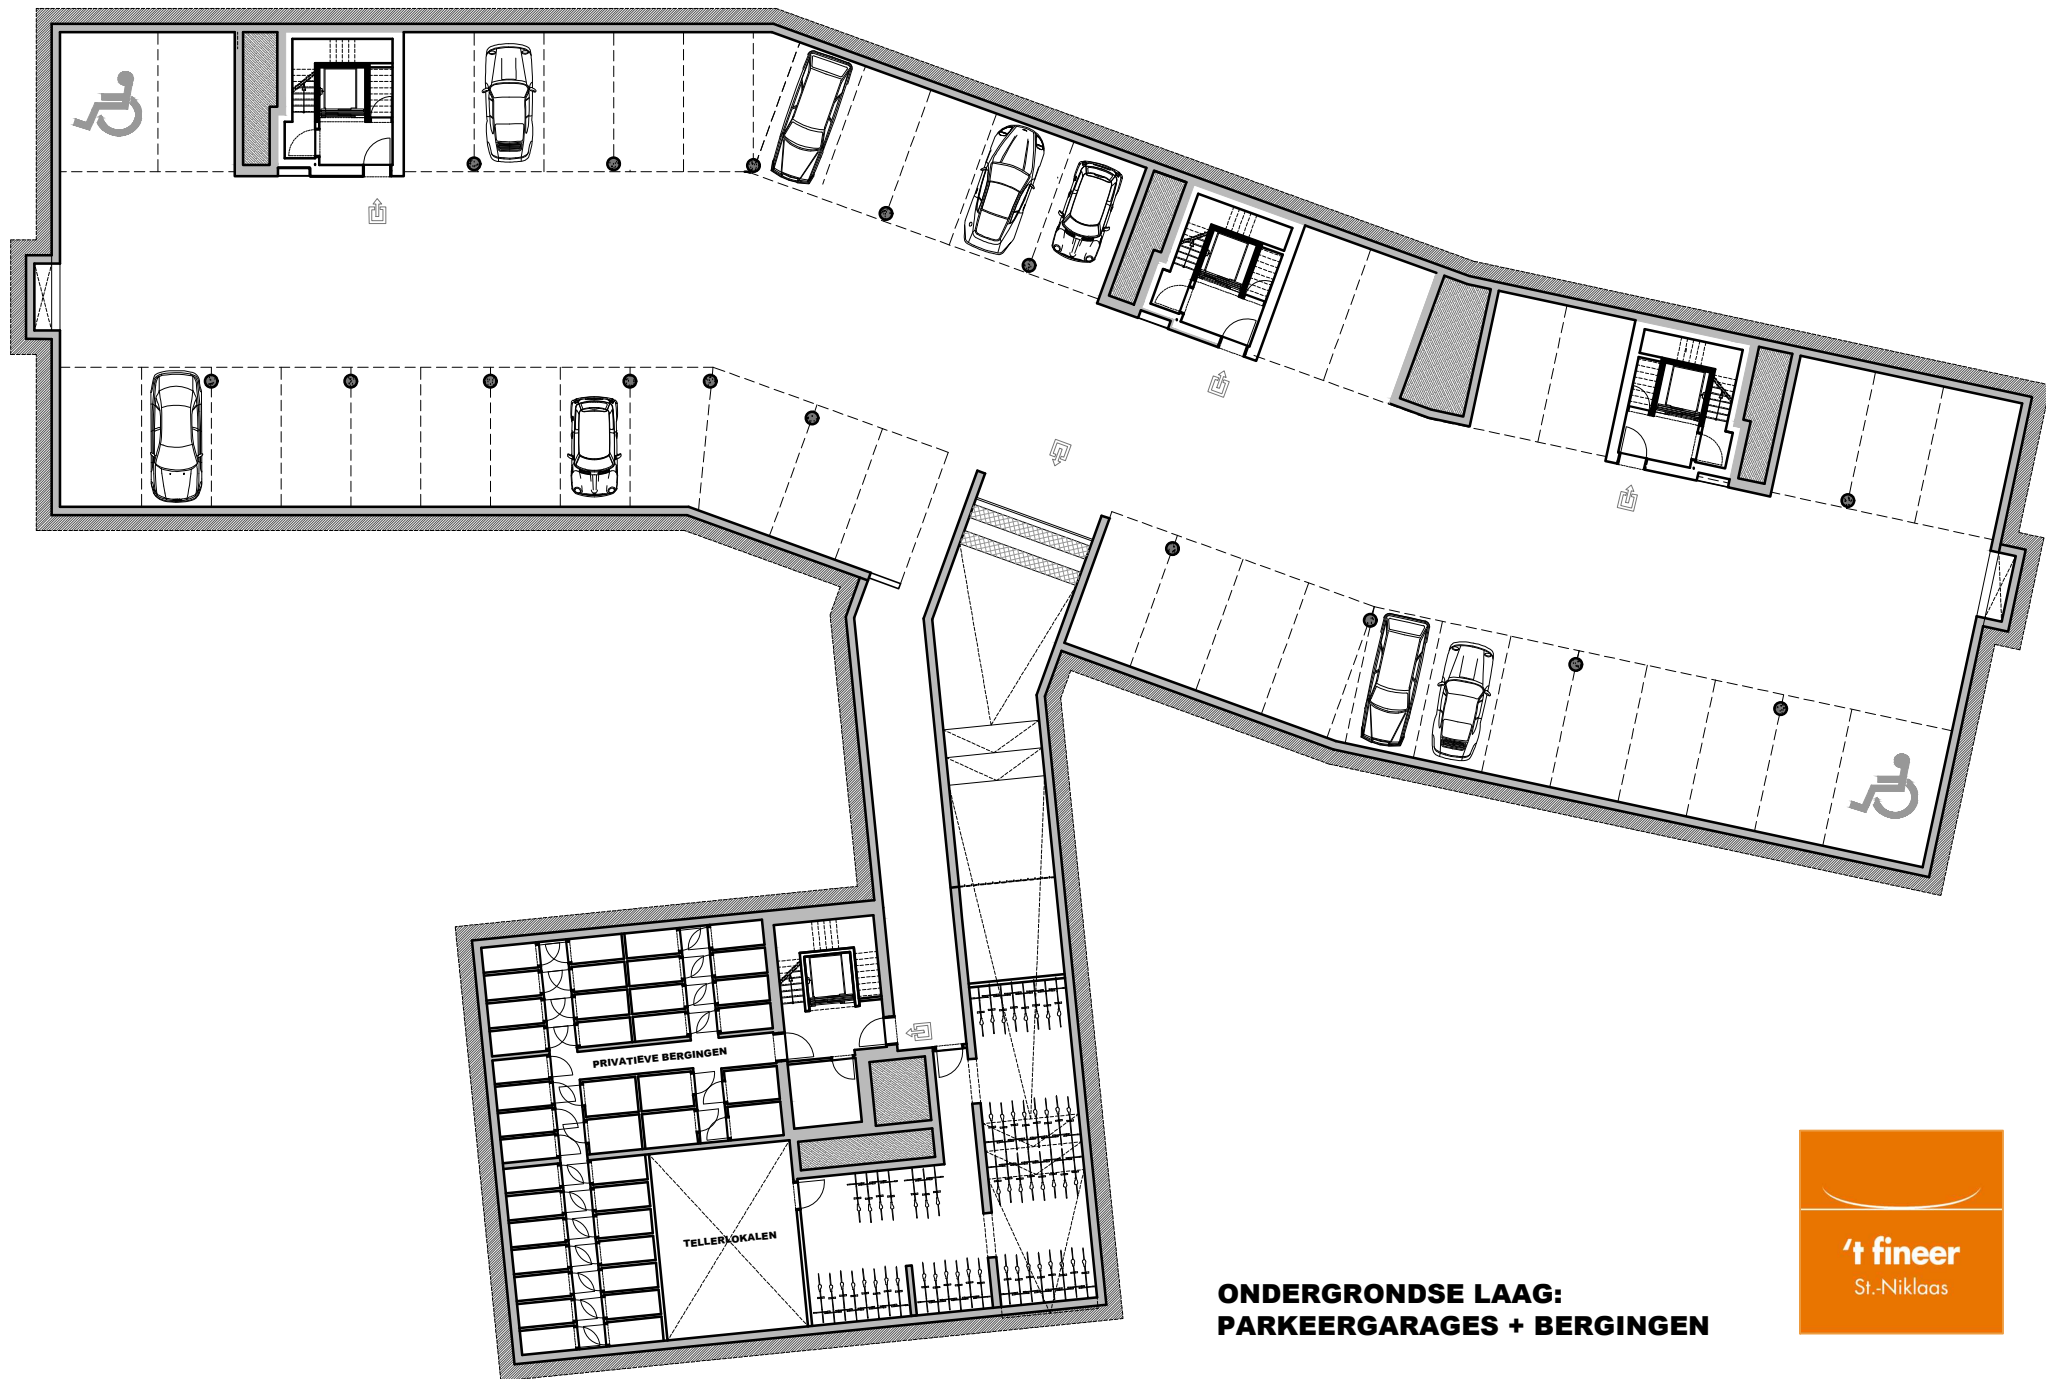

VOORGEVEL noord

ACHTERGEVEL zuid

ZIJGEVEL oost

ZIJGEVEL west

BLOK D - APPARTEMENT WE D14

 zone verlaagd plafond

- | | |
|--------------|-----------------------------|
| 1 inkom | 6 wasplaats / tech. berging |
| 2 vestiaire | 7 badkamer |
| 3 toilet | 8 slaapkamer |
| 4 leefruimte | 9 terras |
| 5 keuken | |

BLOK D - APPARTEMENT WE D14
92m² + 8m² TERRAS

**ONDERGRONDSE LAAG:
PARKEERGARGES + BERGINGEN**