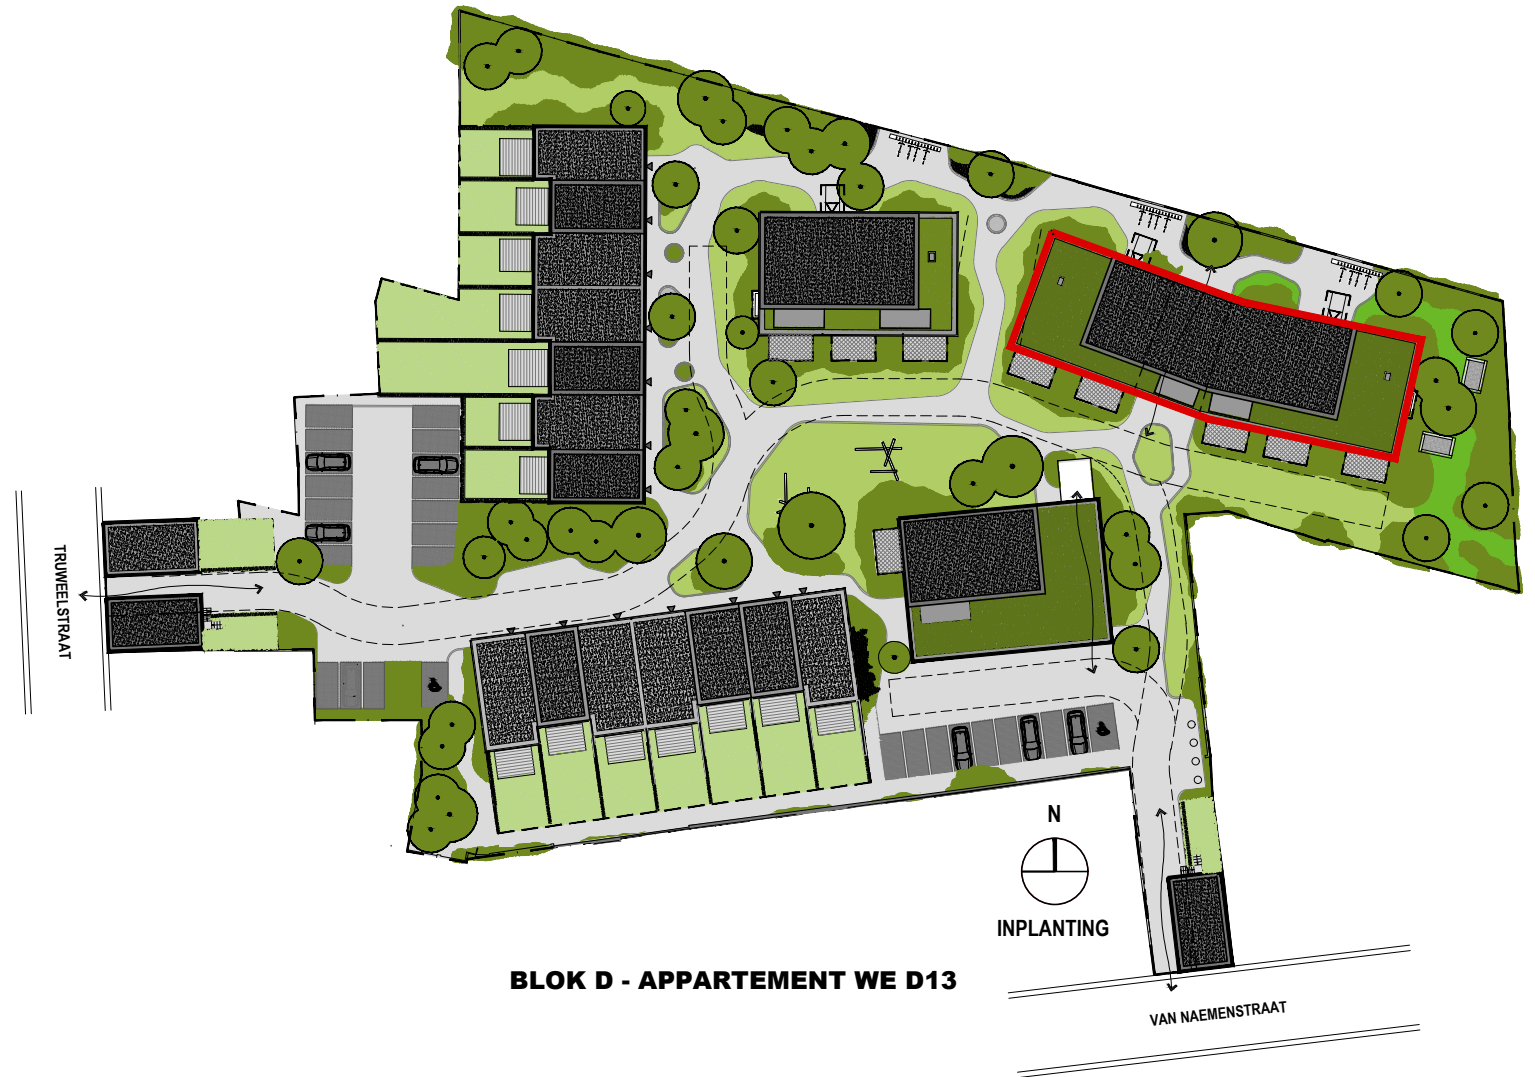

VOORGEVEL noord

ACHTERGEVEL zuid

ZIJGEVEL oost

ZIJGEVEL west

BLOK D - APPARTEMENT WE D13

 zone verlaagd plafond

- | | |
|--------------|-----------------------------|
| 1 inkom | 6 wasplaats / tech. berging |
| 2 vestiaire | 7 badkamer |
| 3 toilet | 8 slaapkamer |
| 4 leefruimte | 9 terras |
| 5 keuken | |

BLOK D - APPARTEMENT WE D13
90m² + 8m² TERRAS

**ONDERGRONDSE LAAG:
PARKEERGARAGES + BERGINGEN**