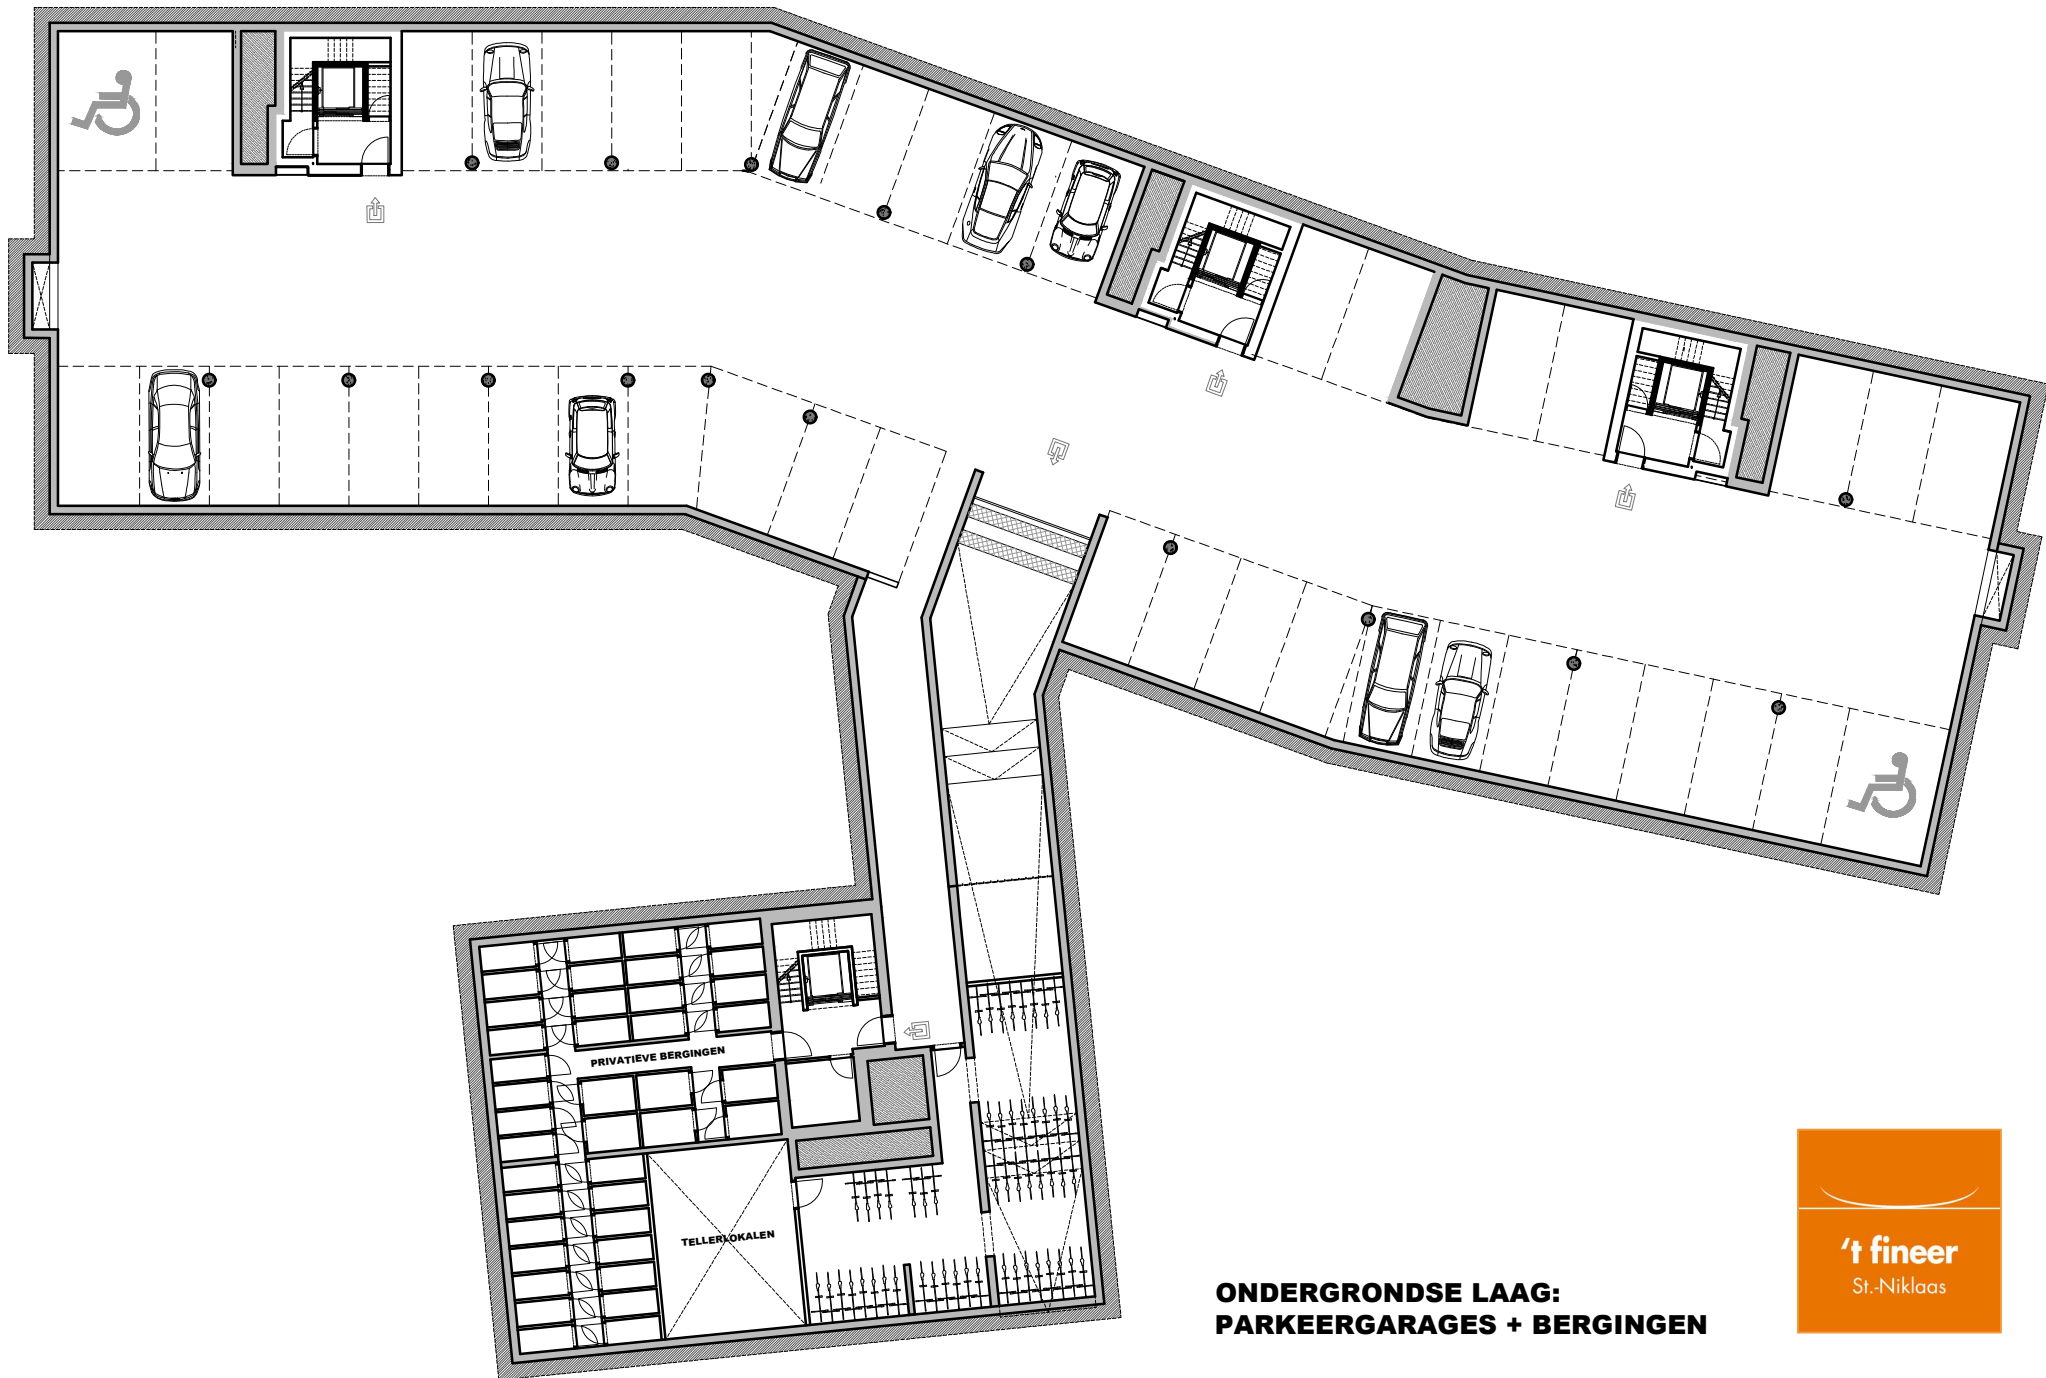

VOORGEVEL noord

ACHTERGEVEL zuid

ZIJGEVEL oost

ZIJGEVEL west

BLOK D - APPARTEMENT WE D13

 zone verlaagd plafond

- | | |
|--------------|-----------------------------|
| 1 inkom | 6 wasplaats / tech. berging |
| 2 vestiaire | 7 badkamer |
| 3 toilet | 8 slaapkamer |
| 4 leefruimte | 9 terras |
| 5 keuken | |

BLOK D - APPARTEMENT WE D13
90m² + 8m² TERRAS

**ONDERGRONDSE LAAG:
PARKEERGARAGES + BERGINGEN**