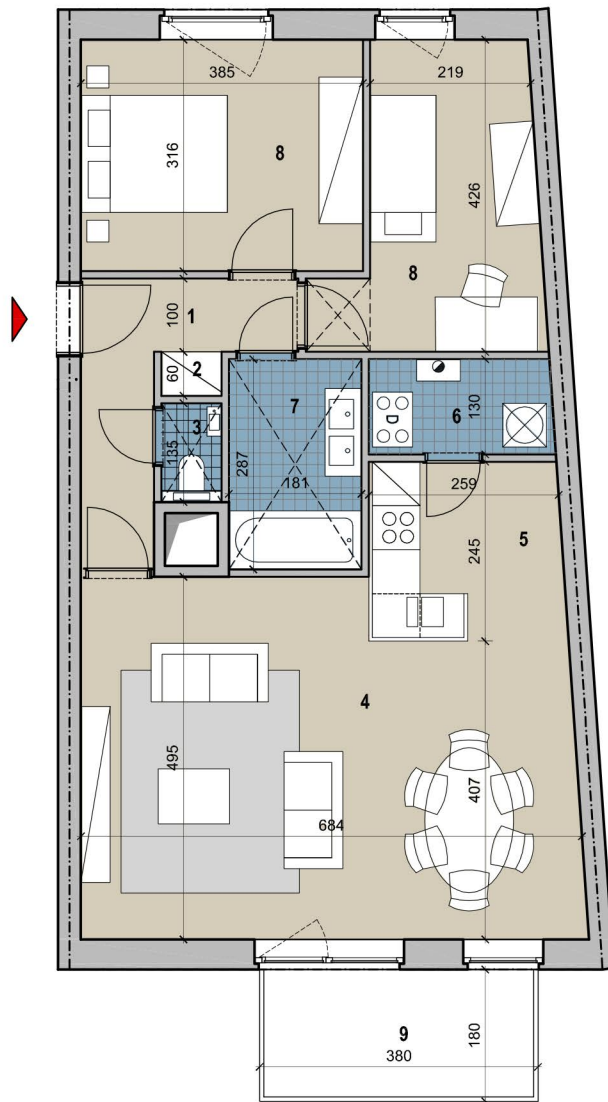

VOORGEVEL noord

ACHTERGEVEL zuid

ZIJGEVEL oost

ZIJGEVEL west

BLOK D - APPARTEMENT WE D13

 zone verlaagd plafond

- | | |
|--------------|-----------------------------|
| 1 inkom | 6 wasplaats / tech. berging |
| 2 vestiaire | 7 badkamer |
| 3 toilet | 8 slaapkamer |
| 4 leefruimte | 9 terras |
| 5 keuken | |

BLOK D - APPARTEMENT WE D13
90m² + 8m² TERRAS

**ONDERGRONDSE LAAG:
PARKEERGARAGES + BERGINGEN**