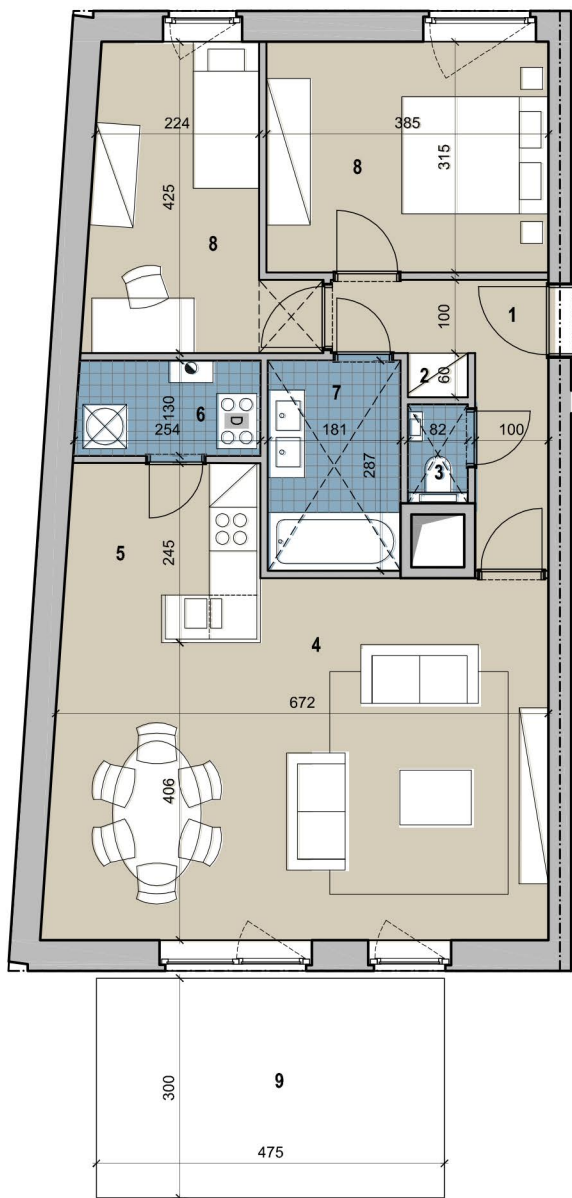

VOORGEVEL noord

ACHTERGEVEL zuid

ZIJGEVEL oost

ZIJGEVEL west

BLOK D - APPARTEMENT WE D03

 zone verlaagd plafond

- |   |            |   |                           |
|---|------------|---|---------------------------|
| 1 | inkom      | 6 | wasplaats / tech. berging |
| 2 | vestiaire  | 7 | badkamer                  |
| 3 | toilet     | 8 | slaapkamer                |
| 4 | leefruimte | 9 | terras                    |
| 5 | keuken     |   |                           |

**BLOK D - APPARTEMENT WE D03**  
**92m<sup>2</sup> + 14m<sup>2</sup> TERRAS**

**ONDERGRONDSE LAAG:  
PARKEERGARAGES + BERGINGEN**