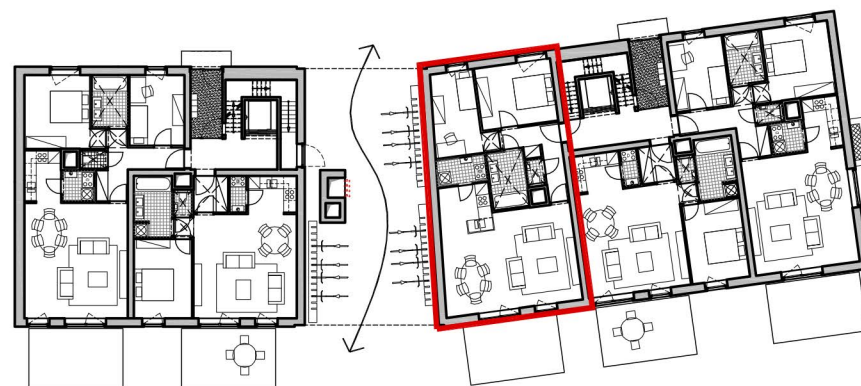

VOORGEVEL noord

ACHTERGEVEL zuid

ZIJGEVEL oost

ZIJGEVEL west

BLOK D - APPARTEMENT WE D03

 zone verlaagd plafond

- |   |            |   |                           |
|---|------------|---|---------------------------|
| 1 | inkom      | 6 | wasplaats / tech. berging |
| 2 | vestiaire  | 7 | badkamer                  |
| 3 | toilet     | 8 | slaapkamer                |
| 4 | leefruimte | 9 | terras                    |
| 5 | keuken     |   |                           |

**BLOK D - APPARTEMENT WE D03**  
**92m<sup>2</sup> + 14m<sup>2</sup> TERRAS**

**ONDERGRONDSE LAAG:  
PARKEERGARAGES + BERGINGEN**