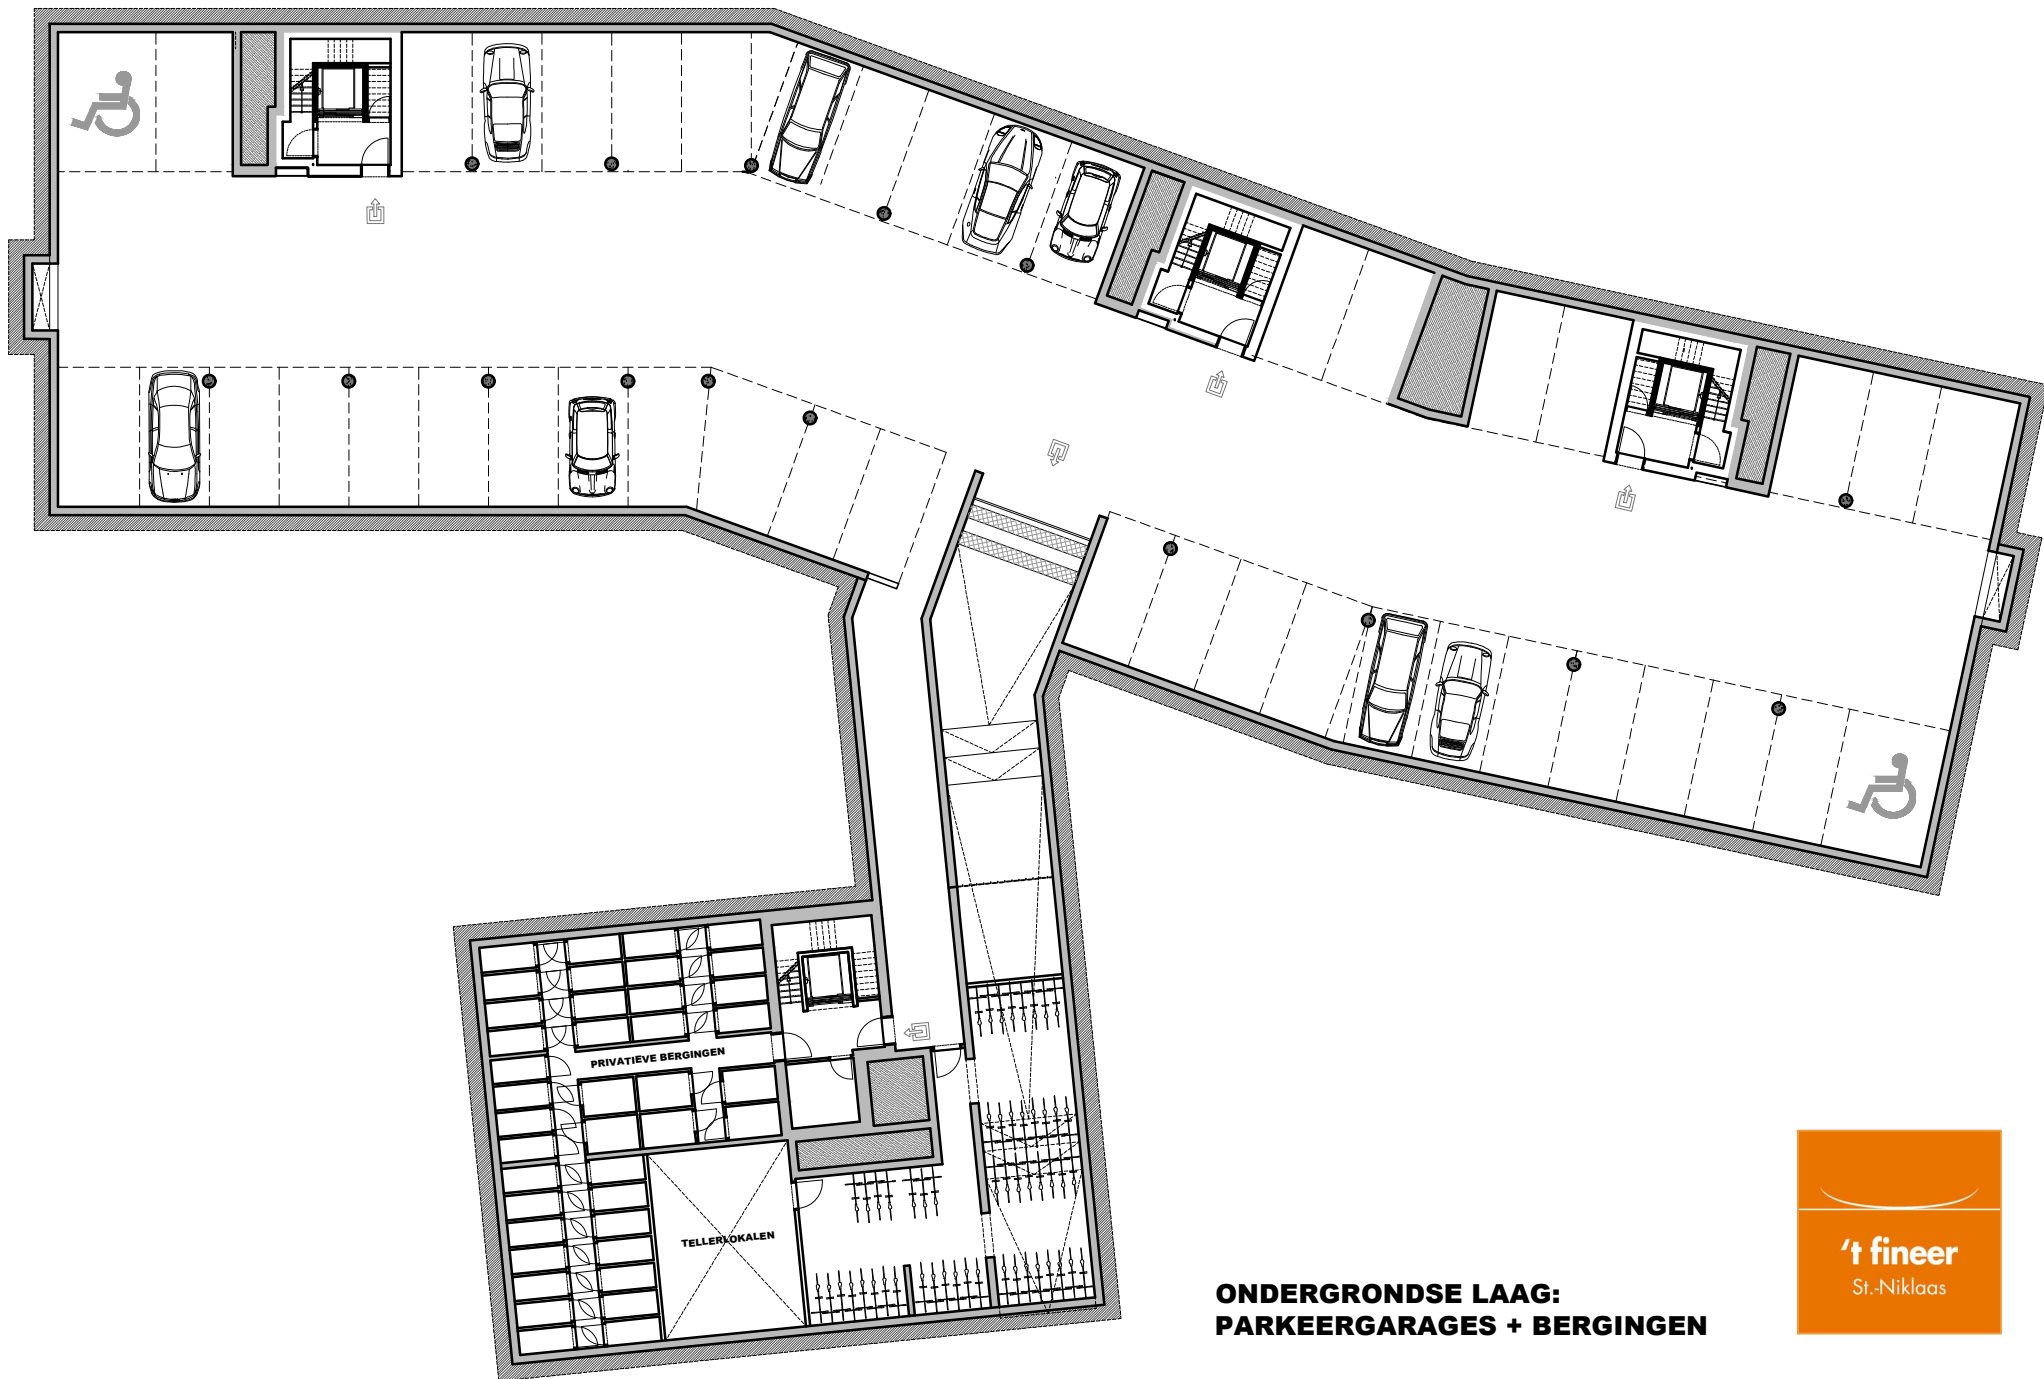

VOORGEVEL noord

ACHTERGEVEL zuid

ZIJGEVEL oost

ZIJGEVEL west

BLOK D - APPARTEMENT WE D03

 zone verlaagd plafond

- |   |            |   |                           |
|---|------------|---|---------------------------|
| 1 | inkom      | 6 | wasplaats / tech. berging |
| 2 | vestiaire  | 7 | badkamer                  |
| 3 | toilet     | 8 | slaapkamer                |
| 4 | leefruimte | 9 | terras                    |
| 5 | keuken     |   |                           |

**BLOK D - APPARTEMENT WE D03**  
**92m<sup>2</sup> + 14m<sup>2</sup> TERRAS**

**ONDERGRONDSE LAAG:  
PARKEERGARAGES + BERGINGEN**