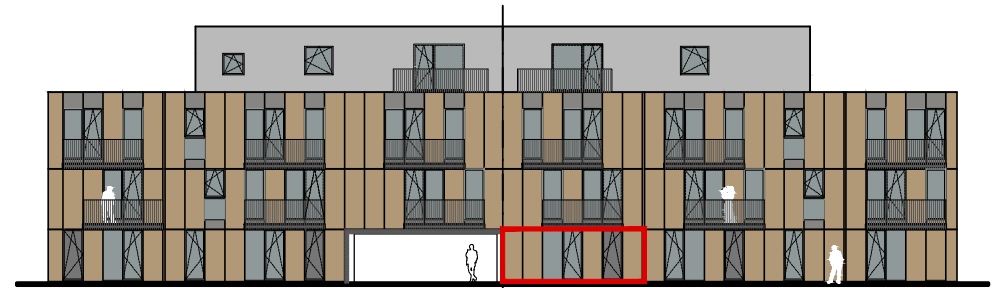

VOORGEVEL noord

ACHTERGEVEL zuid

ZIJGEVEL oost

ZIJGEVEL west

BLOK D - APPARTEMENT WE D03

 zone verlaagd plafond

- |   |            |   |                           |
|---|------------|---|---------------------------|
| 1 | inkom      | 6 | wasplaats / tech. berging |
| 2 | vestiaire  | 7 | badkamer                  |
| 3 | toilet     | 8 | slaapkamer                |
| 4 | leefruimte | 9 | terras                    |
| 5 | keuken     |   |                           |

**BLOK D - APPARTEMENT WE D03**  
**92m<sup>2</sup> + 14m<sup>2</sup> TERRAS**

**ONDERGRONDSE LAAG:  
PARKEERGARAGES + BERGINGEN**