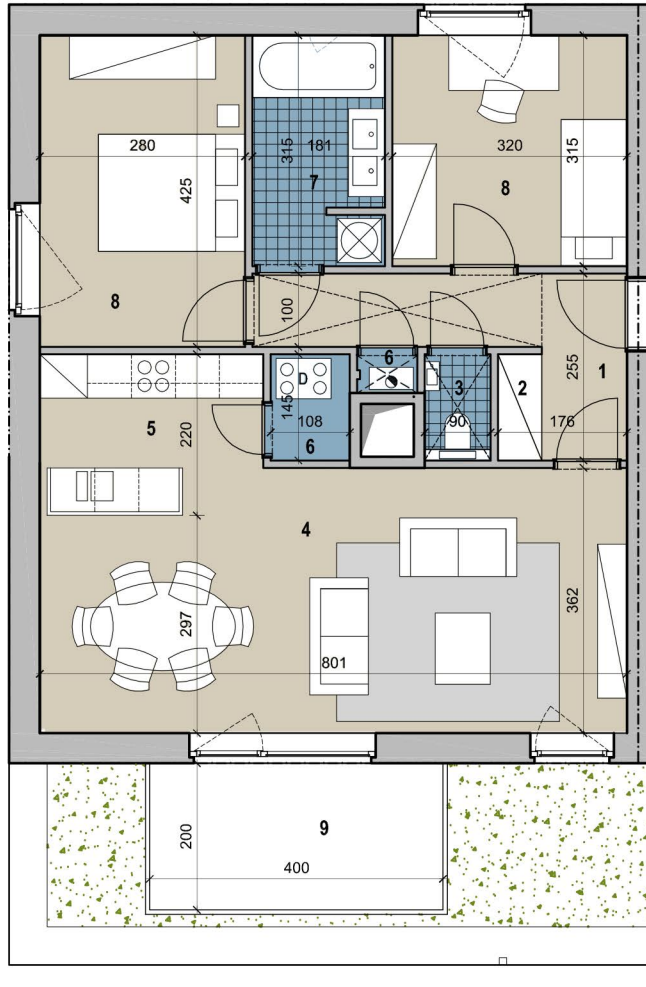

VOORGEVEL noord

ACHTERGEVEL zuid

ZIJGEVEL oost

ZIJGEVEL west

BLOK C - APPARTEMENT WEC31

INPLANTING

VAN NAEMENSTRAAT

TRUWEEELSTRAAT

 zone verlaagd plafond

- | | | | |
|---|------------|---|---------------------------|
| 1 | incom | 6 | wasplaats / tech. berging |
| 2 | vestiaire | 7 | badkamer |
| 3 | toilet | 8 | slaapkamer |
| 4 | leefruimte | 9 | terras |
| 5 | keuken | | |

BLOK C - APPARTEMENT WE C31
89m² + 11m² TERRAS

**ONDERGRONDSE LAAG:
PARKEERGARAGES + BERGINGEN**