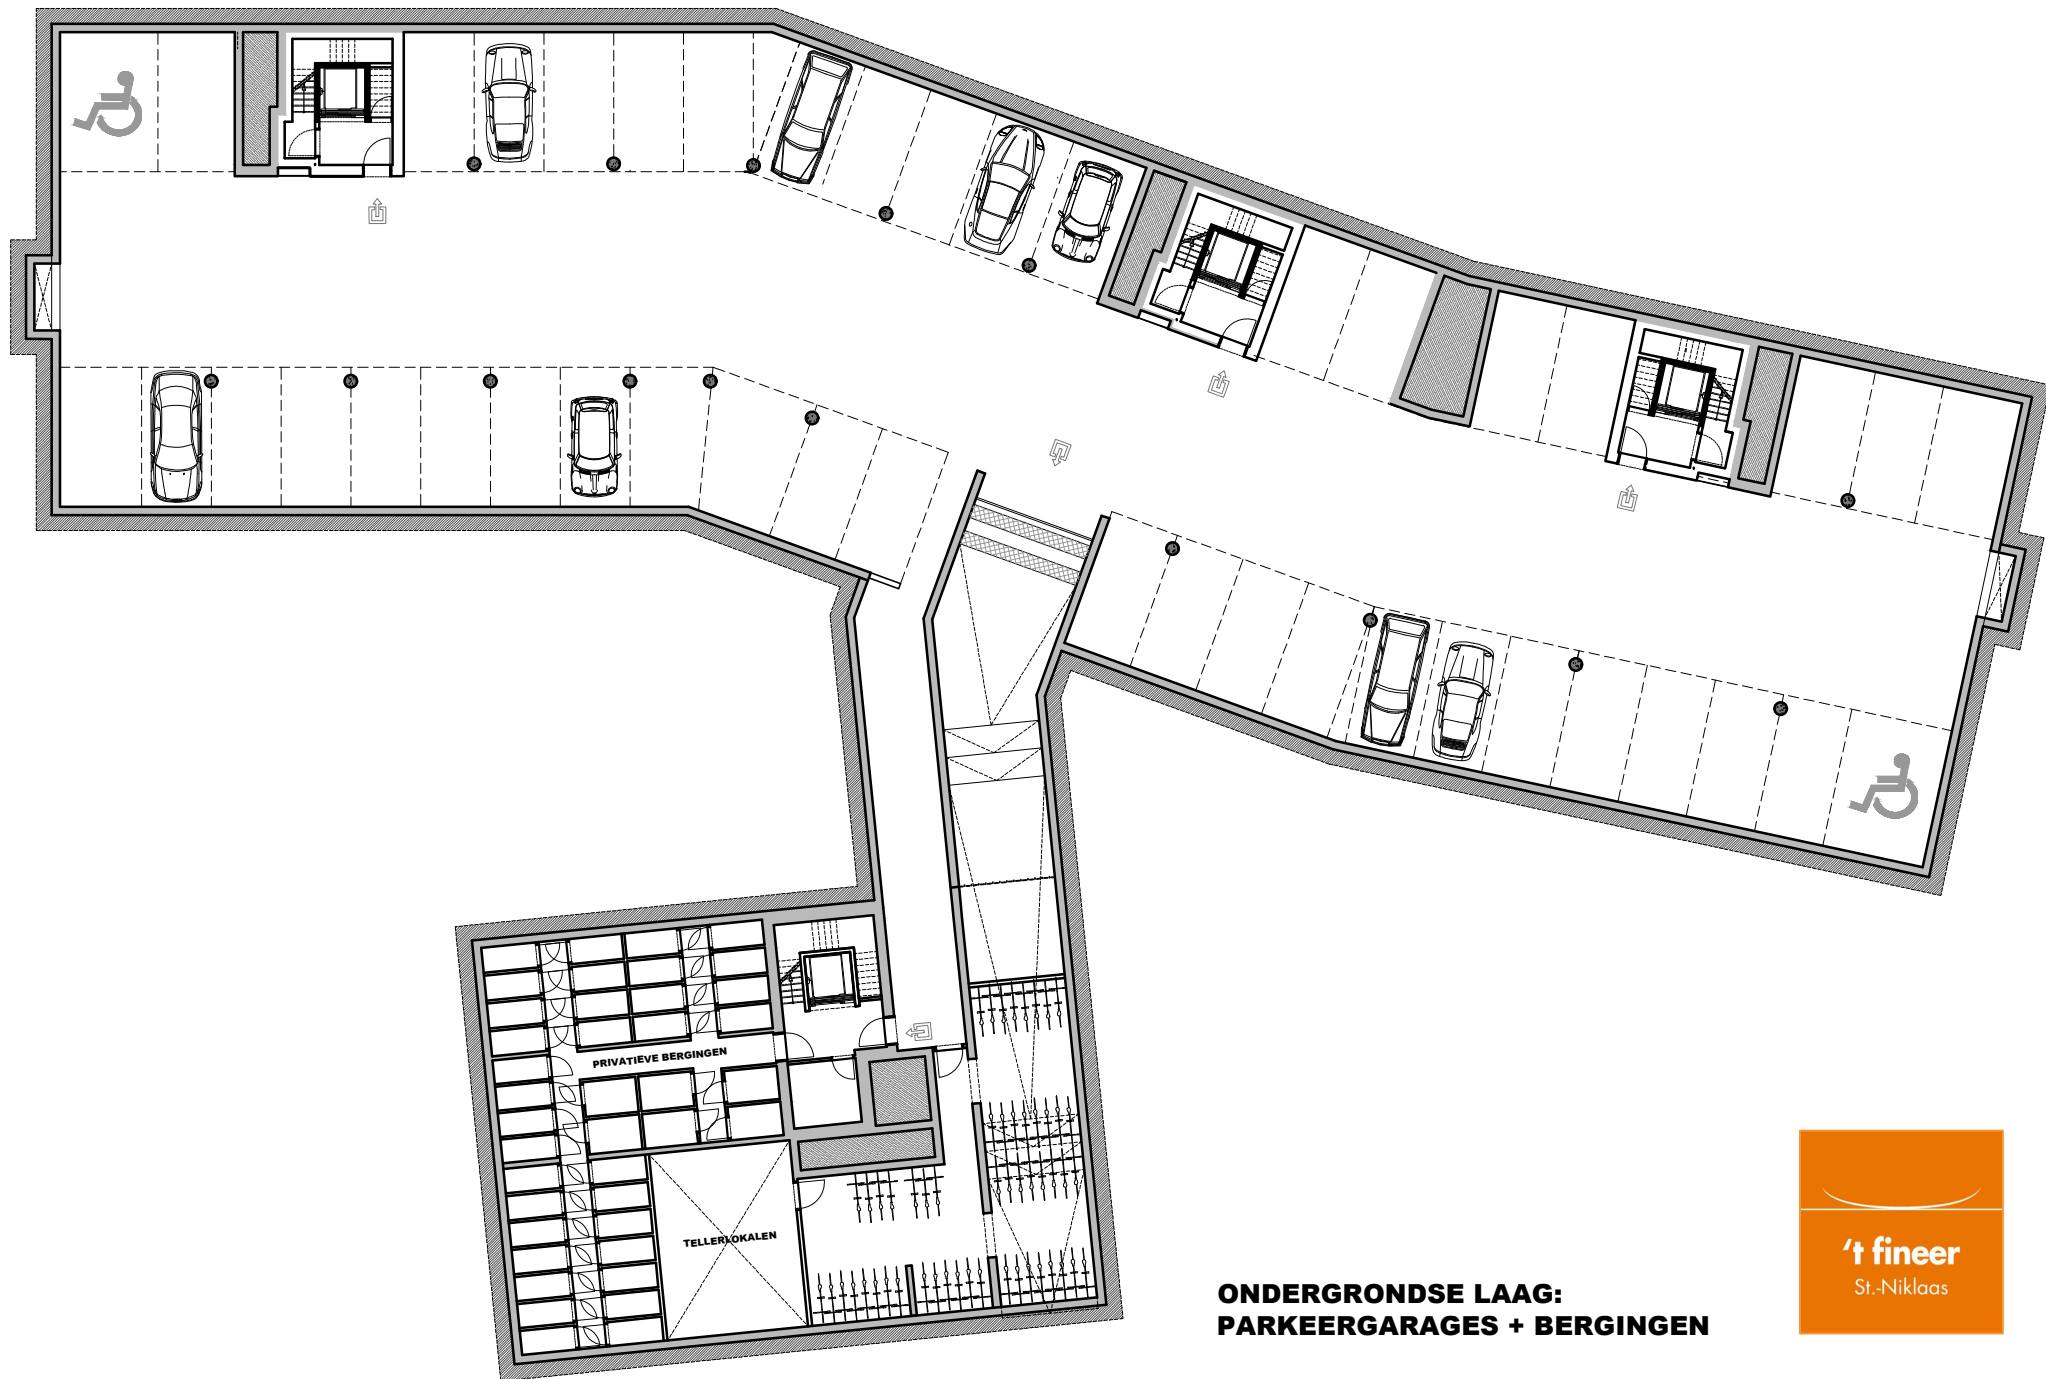

VOORGEVEL noord

ACHTERGEVEL zuid

ZIJGEVEL oost

ZIJGEVEL west

BLOK C - APPARTEMENT WEC31

INPLANTING

VAN NAEMENSTRAAT

TRUWEEELSTRAAT

 zone verlaagd plafond

- | | | | |
|---|------------|---|---------------------------|
| 1 | incom | 6 | wasplaats / tech. berging |
| 2 | vestiaire | 7 | badkamer |
| 3 | toilet | 8 | slaapkamer |
| 4 | leefruimte | 9 | terras |
| 5 | keuken | | |

BLOK C - APPARTEMENT WE C31
89m² + 11m² TERRAS

**ONDERGRONDSE LAAG:
PARKEERGARAGES + BERGINGEN**